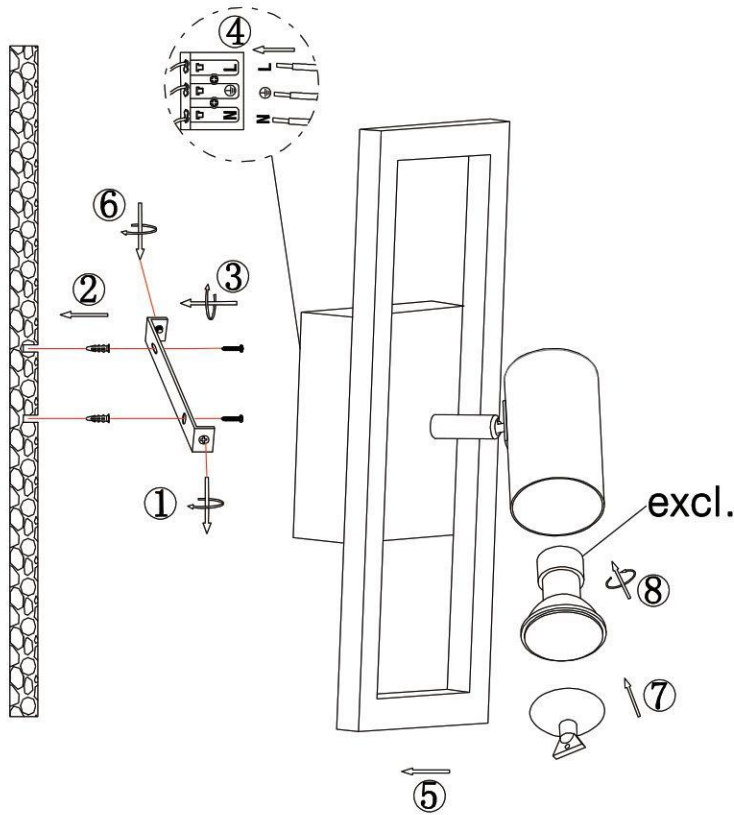

B

1x 12W LED 57V
1x MAX 5W GU10 LED
220-240V~ 50/60Hz

Lichtquelle:

DEU:

Lichtquelle:

Die Lichtquelle ist nicht tauschbar, weil sie konstruktionsbedingt fest mit dem umgebenden Produkt verbunden ist.

Dieses Produkt enthält eine Lichtquelle der Energieeffizienzklasse <E>.